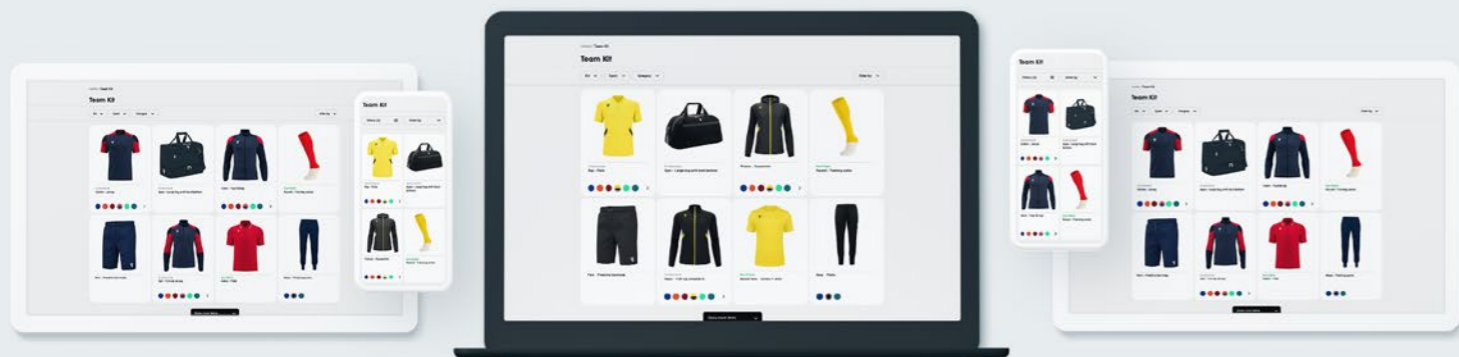

YOUR TEAM'S E-COMMERCE IN 1 CLICK

1.

Compose your kit from the app My Macron Kit (section Catalogue) and customize it with your team colors and logos.

Composez votre kit à partir de l'application Mon kit Macron (section Catalogue) et personnalisez-le avec les couleurs et logos de votre équipe.