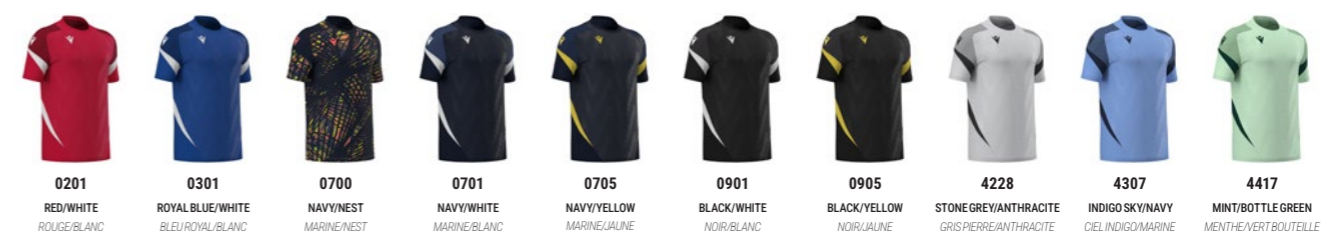

80000445

TOTEM NEW

877 Kč / 35,1 €

AVAILABLE UNTIL 2029

MATCH DAY SHIRT

SOFTLOCK: 100% POLYESTER

SR	M	L	XL	2XL	3XL	4XL	5XL
JR	5XS	4XS	3XS	2XS	XS	S	

- › Crew neck in main fabric
- › Contrasting mesh triangular inserts
- › Micromesh back
- › Embossed texture on front

- › Col rond dans le tissu principal
- › Empiècements triangulaires en mesh contrasté
- › Dos en micromesh
- › Texture en relief sur le devant