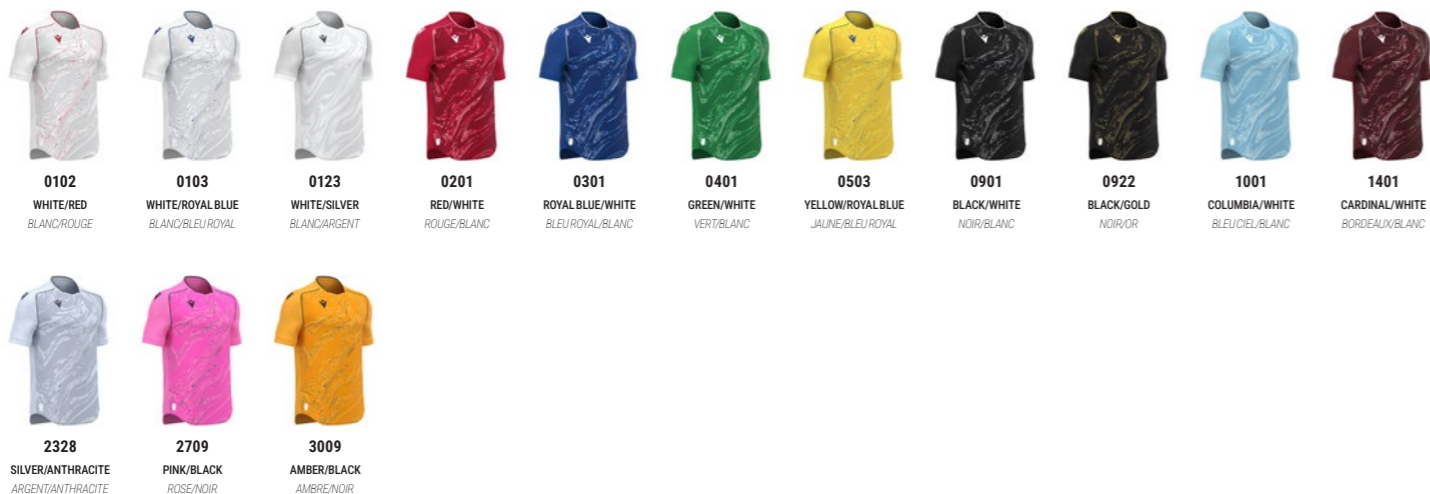

- › Texture gaufrée sur les manches
- › Bas de maillot cintré
- › Poignets en tissu
- › Dos en Eco micromesh
- › Logo Macron Hero siliconné sur le devant
- › Col en V en maille bicolore
- › Passepoil contrasté sur les manches
- › Texture en impression sublimée sur le devant du maillot