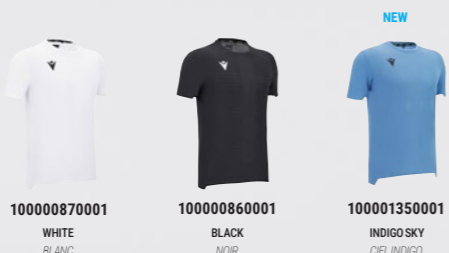

100001000001 BLACK NOIR

NATHAN *ICON*
SHIRT

1 430 Kč / 57,2 € AVAILABLE UNTIL 2027

DOT JACQUARD: 100% POLYESTER

SR	M	L	XL	2XL	3XL	4XL	5XL
JR	5XS	4XS	3XS	2XS	XS	S	

- › Crew neck in fabric
- › Bonded seams on shoulders, sleeve hems, and garment hem
- › Jacquard texture
- › Macron Hero logo in silicone on front
- › Back in light mesh
- › Shaped shirt bottom
- › Col rond dans le tissu
- › Coutures collées sur les épaules, ourlets des manches et du vêtement
- › Texture jacquardée
- › Logo Macron Hero siliconé sur le devant
- › Dos en mesh léger
- › Bas de maillot cintré