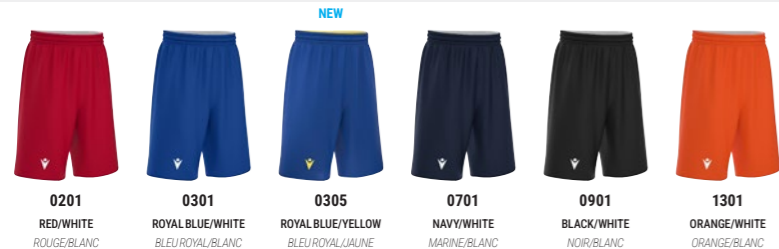

AVAILABLE UNTIL 2027

0201 RED/WHITE ROUGE/BLANC
0301 ROYAL BLUE/WHITE BLEU ROYAL/BLANC
0305 ROYAL BLUE/YELLOW BLEU ROYAL/JAUNE
0701 NAVY/WHITE MARINE/BLANC
0901 BLACK/WHITE NOIR/BLANC
1301 ORANGE/WHITE ORANGE/BLANC