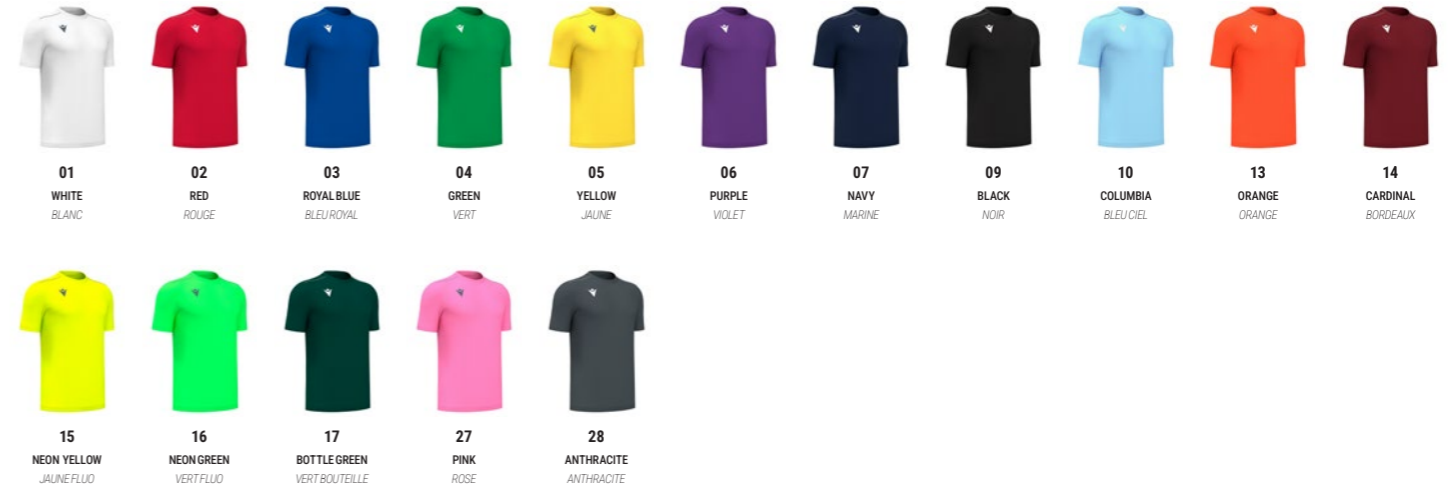

01	02	03	04	05	06	07	09	10	13	14
WHITE BLANC	RED ROUGE	ROYAL BLUE BLEU ROYAL	GREEN VERT	YELLOW JAUNE	PURPLE VIOLET	NAVY MARINE	BLACK NOIR	COLUMBIA BLEU CIEL	ORANGE ORANGE	CARDINAL BORDEAUX
15	16	17	27	28						
NEON YELLOW JAUNE FLUO	NEON GREEN VERT FLUO	BOTTLE GREEN VERT BOUTEILLE	PINK ROSE	ANTHRACITE ANTHRACITE						

80000158

DIAMOND EVO

BASEBALL MATCH DAY PANTS

HEAVY EVERTEX: 100% POLYESTER

SR	M	L	XL	2XL	3XL	4XL	5XL
JR	5XS	4XS	3XS	2XS	XS	S	

1 340 Kč / 53,6 €

0100	0107	1900
WHITE BLANC	WHITE/NAVY BLANC/MARINE	GREY GRIS