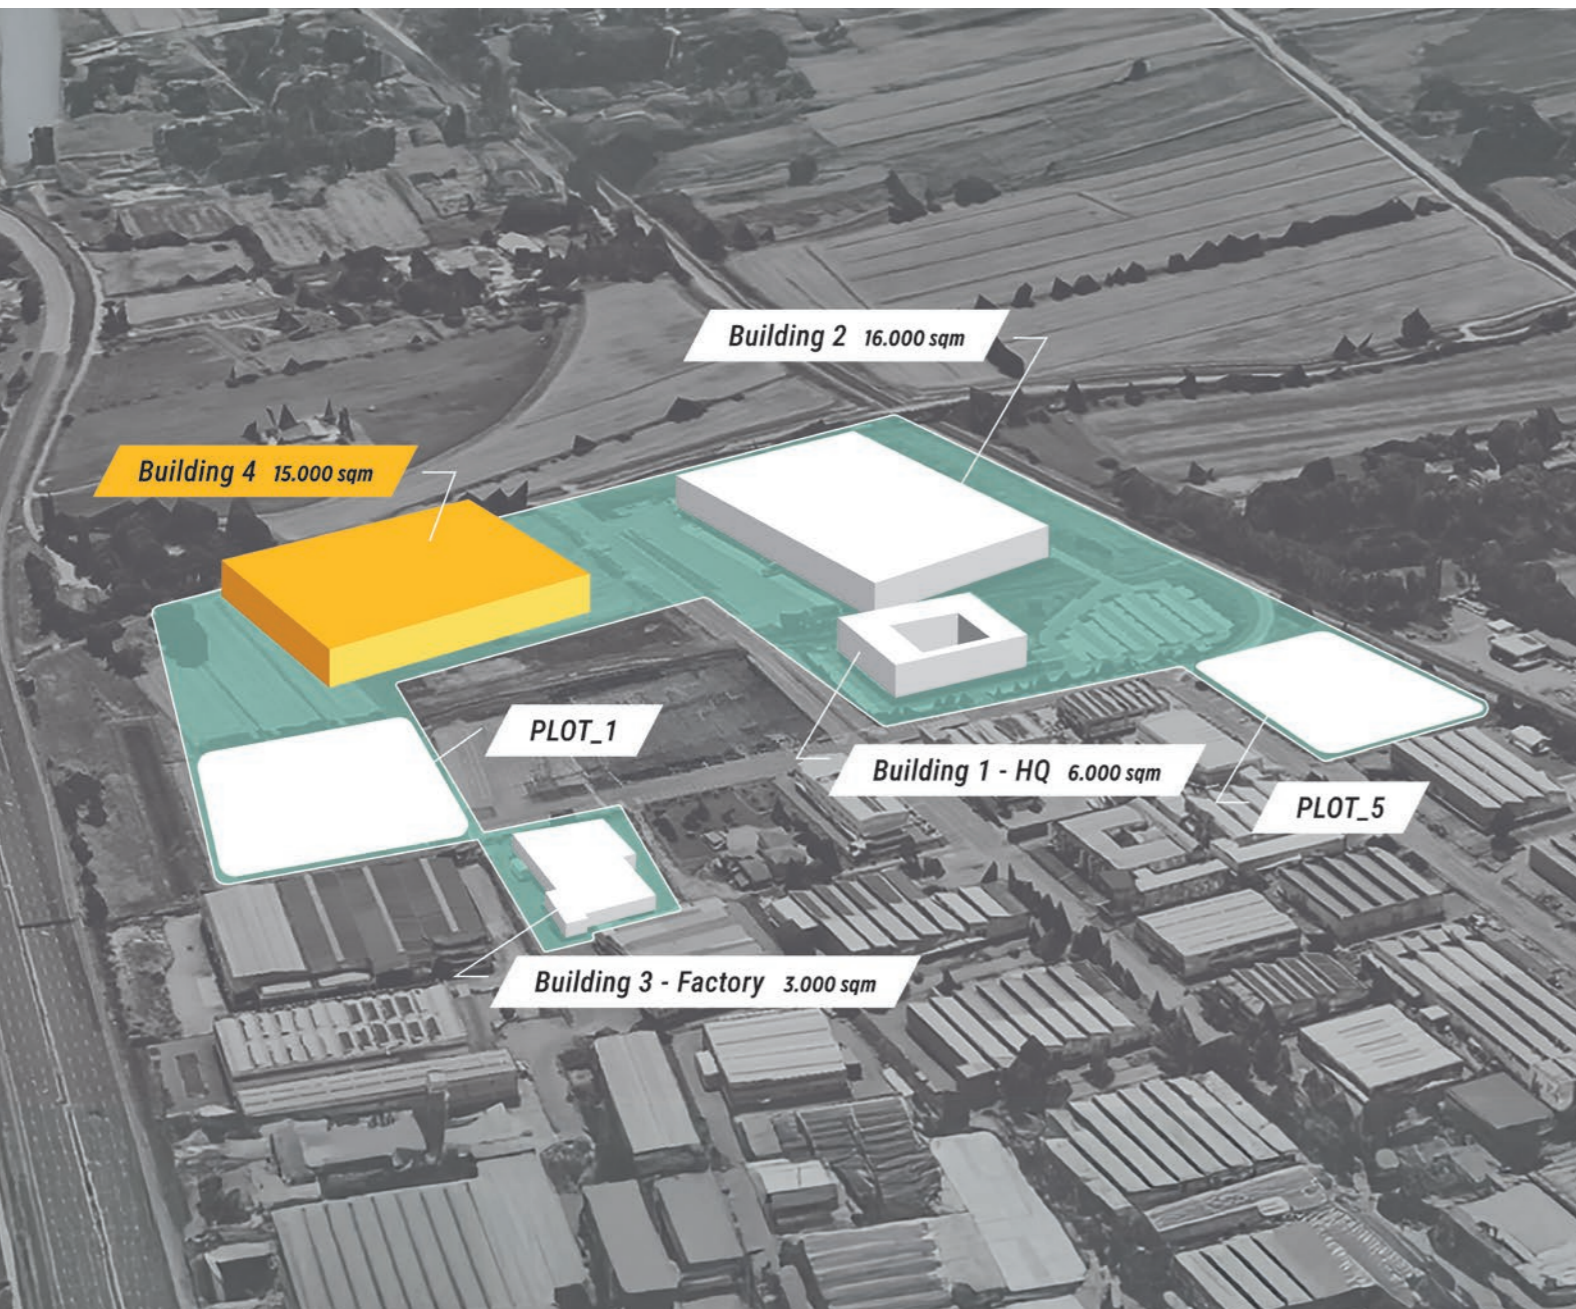

It includes offices, laboratories, distribution centers, a restaurant, and numerous sports facilities dedicated to employees, collaborators, and partners, including a 500-square-meter gym, padel courts, and a basketball court. More than just a workplace, the Macron Campus is conceived as a space that inspires well-being, creativity, and innovation. Because beautiful things are born in beautiful places.

En 2020, Macron a inauguré le Macron Campus, son nouveau siège ultramoderne situé au cœur d'un vaste espace vert à Valsamoggia, juste à l'extérieur de Bologne. S'étendant sur une superficie totale de plus de 150 000 mètres carrés, le Campus est un véritable écosystème d'entreprise, conçu avec une forte attention portée à l'innovation, à l'efficacité et à la durabilité environnementale.

Il comprend des bureaux, des laboratoires, des centres de distribution, un restaurant ainsi que de nombreuses installations sportives dédiées aux employés, collaborateurs et partenaires, dont une salle de sport de 500 mètres carrés, des terrains de padel et un terrain de basket. Bien plus qu'un simple lieu de travail, le Macron Campus est pensé comme un espace qui inspire le bien-être, la créativité et l'innovation. Parce que les plus belles choses naissent dans de beaux endroits.

SCAN THE QR CODE AND DISCOVER MORE

ITALY					SPAIN			FRANCE		
TEAMS VOLLEYBALL VERONA VOLLEY SERIE A1 MASCHILE YUASA BATTERY GROTTAZZOLLINA SERIE A1 MASCHILE CUNEO VOLLEY SERIE A1 MASCHILE UYBA VOLLEY SERIE A1 FEMMINILE VOLLEY BERGAMO SERIE A1 FEMMINILE					UNICAJA ALMERIA SUPERLIGA PLESSIS-ROBINSON MARMARA SPKIE LIGUE HYERES PIERREFEU VOLLEY ELITE MASCULINE (MEN) HYERES PIERREFEU VOLLEY NATIONAL 2 (WOMEN)					
GERMANY SSC KARLSRUHE 1. BUNDESLIGA VC OLYMPIA '93 BERLIN 1. BUNDESLIGA FT 1844 FREIBURG VOLLEYBALL 1. BUNDESLIGA SCHWERIN 1. BUNDESLIGA - FRAUEN			GREECE P.A.O.K. PAOK VOLLEYBALL A1 ETHNIKI (MEN) P.A.O.K. PAOK WOMEN VOLLEYBALL A1 ETHNIKI (WOMEN) A.O. THIRAS VOLLEYBALL A1 ETHNIKI (WOMEN)			CYPRUS CYPRUS VOLLEYBALL FEDERATION APOLLON LEMESOU CYPRIOT FIRST DIVISION		ROMANIA STIINTA BUCHAREST LIGA NATIONALA (MEN AND WOMAN) VK JIHOŠTROJ CESKE BUDEJOVICE EXTRALIGA		
POLAND BKS BIELSKO BIALA ELITE LEAGUE - WOMEN GKS KATOWICE 1. LIGA AVIA SWIDNIK 1. LIGA WTS SOLNA WIELICZKA 1. LIGA WOMEN MOS WOLA WARSZAWA 2. LIGA			HUNGARY PÉNZÜGYÖR SE NB I LIGA VK KAPOSVAR NB I LIGA			BULGARIA MONTANA VOLLEYBALL CLUB SUPER LEAGUE		DENMARK gentofte volley VOLLEYLIGAEN HOLTE IF VOLLEY VOLLEYLIGAEN ASV ELITE VOLLEYLIGAEN		
FINLAND SUOMEN LENTOPALLOLIITTO RY FINNISH VOLLEYBALL FEDERATION SAVO VOLLEY MESTARUUSLIGA VALEPA MESTARUUSLIGA KOKKOLAN TIIKERIT MESTARUUSLIGA LP-VAMPULA MESTARUUSLIGA VANTAA DUCKS MESTARUUSLIGA RAISON LOIMU MESTARUUSLIGA			SWEDEN VINGAKER VOLLEY-BOLIKLUBB ELITSERIEN			ESTONIA Estonian Volleyball Federation NATIONAL VOLLEY FEDERATION		KAZAKHSTAN VC ZHETYSU NATIONAL LEAGUE VC AIKARAKOZ NATIONAL LEAGUE		
UKRAINE VK ALTAI NATIONAL LEAGUE VK PAVLODAR NATIONAL LEAGUE WOMEN VOLLEY NATIONAL TEAM SC PROMETEI SUPER LEAGUE ZUNU DYNAMO SUPER LEAGUE SC BALTA SUPER LEAGUE ALANTA SUPER LEAGUE DOBRODIY-MEDUNIVER-SITET-SHVSM SUPER LEAGUE HALYCHANKA - ZUNU SUPER LEAGUE			GEORGIA GEO GEORGIAN VOLLEYBALL FEDERATION			SOUTH KOREA AI PEPPERS V-LEAGUE GWANGJU AI PEPPERS V-LEAGUE				
KUWAIT AL YARMOUK CLUB PREMIER LEAGUE KUWAIT SC PREMIER LEAGUE AL QADSIYA SC PREMIER LEAGUE AL FATAT SC KUWAITI WOMEN'S LEAGUE			BAHRAIN AL MUHARRAQ SC VOLLEYBALL LEAGUE			UAE AL WASL FIRST DIVISION BANIYAS SPORTS & CULTURAL CLUB FIRST DIVISION KHOR FAKKAN CLUB FIRST DIVISION SHARJAH WOMEN'S SPORTS CLUB WOMEN'S VOLLEYBALL LEAGUE		ALGERIA FEDERATION ALGERIENNE DE VOLLEYBALL NC BEJAIA NATIONALE 1		
AUSTRALIA MB BEJAIA NATIONALE 1 OS TICHY NATIONALE 1 CRB TOUNDJA NATIONALE 1 WA BEJAIA NATIONALE 1 WA TLEMEN NATIONALE 1 HENLEY HAWKS VOLLEYBALL CLUB VOLLEYBALL SOUTH AUSTRALIA