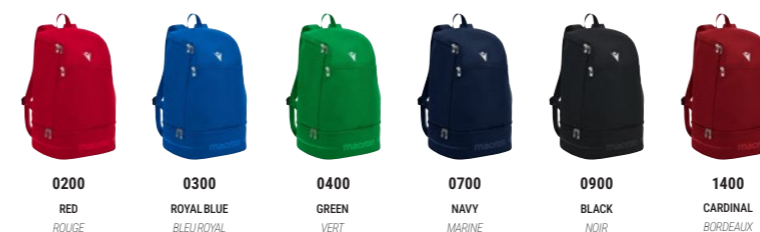

80000431

EASE NEW

2 780 Kč / 111,2 €

SHOES

UPPER: FLYKNIT

OUTSOLE: MODAL + THERMOPLASTIC RUBBER

JR	EU	35	36	37	38	39	40
	UK	2.5	3	4	5	5.5	6.5
	US	3	4	5	5.5	6.5	7

SR	EU	41	42	43	44	45	46	47	48	49	50
	UK	7	8	9	9.5	10.5	11	12.5	13	14	14.5
	US	8	8.5	9.5	10	11	12	12.5	13.5	14	16

- › Seamless breathable mesh upper
- › EVA insole for greater support and cushioning
- › Durable rubber outsole with grooved design for everyday comfort
- › Loop on the heel

- › Tige en mesh respirant sans coutures
- › Semelle intérieure en EVA pour plus de soutien et d'amorti
- › Semelle extérieure en caoutchouc résistant avec design rainuré pour un confort quotidien
- › Boucle sur le talon

BAGS

59308

MAXI PATH

BACKPACK W/SEMI RIGID POLYSHELL

960 Kč / 38,4 €

AVAILABLE UNTIL **2026**

100% POLYESTER

30,7 LT - 33 CM (W) X 51 CM (H) X 25 CM (D)
BOTTOM RIGID POLYSHELL: 10 CM (H)

PETANQUE BOTTOM REDUCER large size *

- › Mesh side pocket
- › Coated fabric on the sides of the bottom

- › Poche latérale en résille
- › Tissu enduit sur les côtés du fond

* Additional soft base for bowls available for this model on page **XX**

M 80000539 L 80000540

AXIS NEW

BACKPACK W/SEMI RIGID BOTTOM

100% POLYESTER

MEDIUM SIZE: 20 LT - 27,5 CM (W) X 45 CM (H) X 21,5 CM (D)
PETANQUE BOTTOM REDUCER medium size *

880 Kč / 35,2 €

LARGE SIZE: 30 LT - 33 CM (W) X 51 CM (H) X 25 CM (D)
PETANQUE BOTTOM REDUCER large size *

1 010 Kč / 40,4 €

- › Large central compartment with zip closure
- › Front utility pocket with zip
- › Semi-rigid shoe-support bottom

- › Grand compartiment central avec fermeture à glissière
- › Poche porte-objets sur le devant avec fermeture à glissière
- › Fond porte-chaussures semi-rigide

* Additional soft base for bowls available for this model on page **182**

59309

PATH

BACKPACK W/SEMI RIGID POLYSHELL

786 Kč / 31,4 €

AVAILABLE UNTIL **2026**

100% POLYESTER

20 LT - 27,5 CM (W) X 45 CM (H) X 21,5 CM (D)
BOTTOM RIGID POLYSHELL: 8 CM (H)