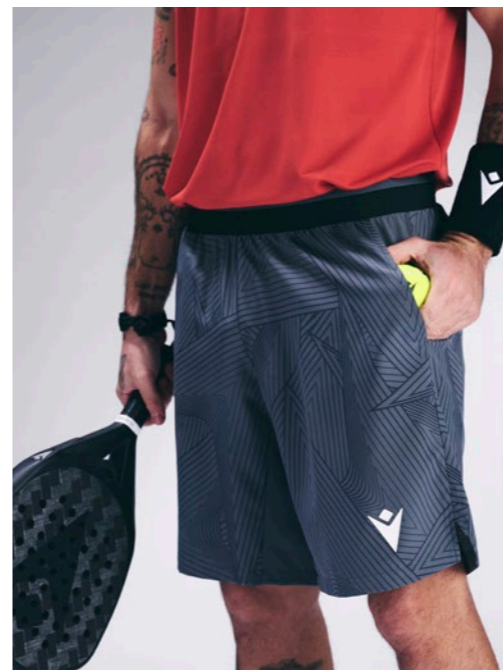

CLEMENT *ICON*
SHIRT

1 430 Kč / 57,2 € AVAILABLE UNTIL 2027

SOFT JACQUARD: 81% POLYESTER - 19% ELASTAN

SR	M	L	XL	2XL	3XL	4XL	5XL
JR	5XS	4XS	3XS	2XS	XS	S	

- › Crew neck in fabric
- › Bonded seams on shoulders, sleeve hems, and garment hem
- › Jacquard texture
- › Macron Hero logo in silicone on front
- › Back in light mesh
- › Shaped shirt bottom
- › Col rond dans le tissu
- › Coutures collées sur les épaules, ourlets des manches et du vêtement
- › Texture jacquardée
- › Logo Macron Hero siliconé sur le devant
- › Dos en mesh léger
- › Bas de maillot cintré

MATIAS II *ICON*
MATCH DAY SHORTS

1 430 Kč / 57,2 € AVAILABLE UNTIL 2027

MICROFIBER STRETCH: 92% POLYESTER - 8% ELASTAN

SR	M	L	XL	2XL	3XL	4XL	5XL
JR	5XS	4XS	3XS	2XS	XS	S	

- › Waistband with exposed elastic and flat drawstring
- › Undershorts in stretch fabric
- › Side pockets
- › Side vents
- › Macron Hero logo in silicone on front
- › Ceinture large avec élastique visible et cordon coulissant plat
- › Short intérieur en tissu stretch
- › Poches latérales
- › Fentes latérales
- › Logo Macron Hero siliconé sur le devant

NATHAN *ICON*
SHIRT

1 430 Kč / 57,2 € AVAILABLE UNTIL 2027

DOT JACQUARD: 100% POLYESTER

SR	M	L	XL	2XL	3XL	4XL	5XL
JR	5XS	4XS	3XS	2XS	XS	S	

- › Crew neck in fabric
- › Bonded seams on shoulders, sleeve hems, and garment hem
- › Jacquard texture
- › Macron Hero logo in silicone on front
- › Back in light mesh
- › Shaped shirt bottom
- › Col rond dans le tissu
- › Coutures collées sur les épaules, ourlets des manches et du vêtement
- › Texture jacquardée
- › Logo Macron Hero siliconé sur le devant
- › Dos en mesh léger
- › Bas de maillot cintré

MIGUEL IV *ICON*
MATCH DAY SHORTS

1 274 Kč / 51,0 € AVAILABLE UNTIL 2027

MICROFIBER STRETCH: 92% POLYESTER - 8% ELASTAN

SR	M	L	XL	2XL	3XL	4XL	5XL
JR	5XS	4XS	3XS	2XS	XS	S