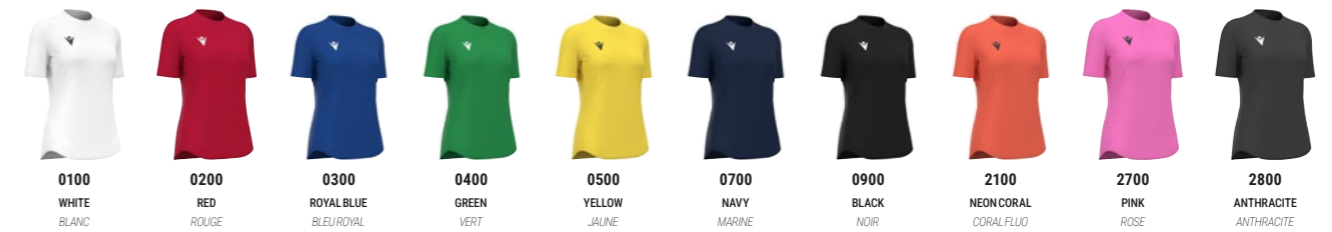

- › Ribbed crew neck
- › Shaped shirt bottom
- › Light micromesh back

- › Col rond en côtes fines
- › Bas de maillot cintré
- › Dos en micromesh légère

518 Kč / 20,7 €

0100 WHITE
BLANC

0200 RED
ROUGE

0300 ROYAL BLUE
BLEU ROYAL