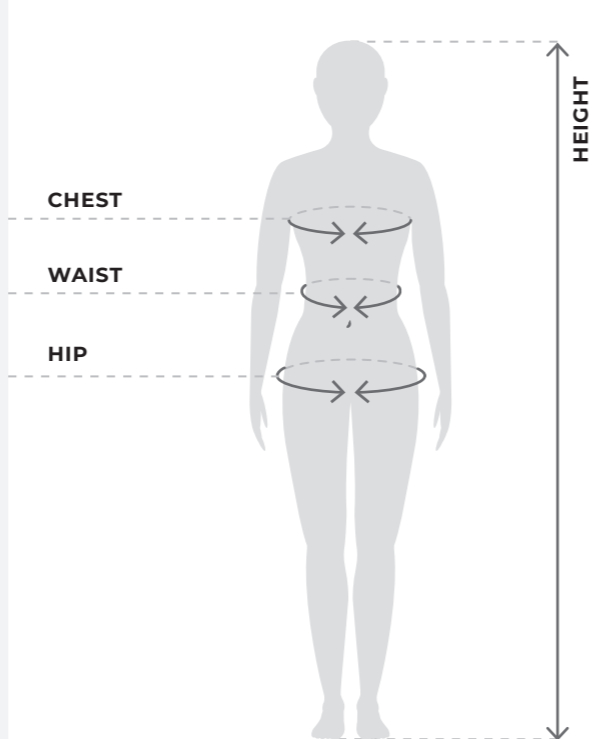

WOMAN FIT

	JUNIOR UP TO 13 YEARS OF AGE / JUSQU'À 13 ANS							
	HEIGHT		CHEST		WAIST		HIP	
	CM	FEET	CM	INCH	CM	INCH	CM	INCH
4XS	110 - 119	3FT6 - 3FT9	60 - 64	23.5 - 25	55 - 57	21.5 - 22.5	66 - 70	26 - 27.5
3XS	120 - 132	3FT9 - 4FT3	64 - 71	25 - 28	57 - 60	22.5 - 23.5	70 - 76	27.5 - 30
2XS	133 - 146	4FT3 - 4FT8	71 - 77	28 - 30	60 - 63	23.5 - 25	76 - 82	30 - 32
XS	147 - 160	4FT8 - 5FT2	77 - 83	30 - 32.7	63 - 66	25 - 26	82 - 88	32 - 34.6
S	159 - 168	5FT2 - 5FT5	84 - 88	33 - 34.5	67 - 71	26 - 28	91 - 95	35.8 - 37.5

	ADULT							
	HEIGHT		CHEST		WAIST		HIP	
	CM	FEET	CM	INCH	CM	INCH	CM	INCH
M	167 - 175	5FT4 - 5FT7	88 - 92	34.5 - 36	71 - 75	28 - 29.5	95 - 99	37.5 - 39
L	173 - 181	5FT6 - 5FT9	92 - 96	36 - 38	75 - 79	29.5 - 31	99 - 103	39 - 40.5
XL	179 - 187	5FT8 - 6FT1	96 - 100	38 - 39	79 - 83	31 - 33	103 - 107	40.5 - 42
2XL	185 - 191	6FT - 6FT2	100 - 104	39 - 41	83 - 87	33 - 34	107 - 111	42 - 43.5
3XL	188 - 194	6FT1 - 6FT3	104 - 110	41 - 43	87 - 93	34 - 36.5	111 - 117	43.5 - 46
4XL	193 - 200	6FT3 - 6FT5	110 - 116	43 - 45.5	93 - 99	36.5 - 39	117 - 123	46 - 48.5