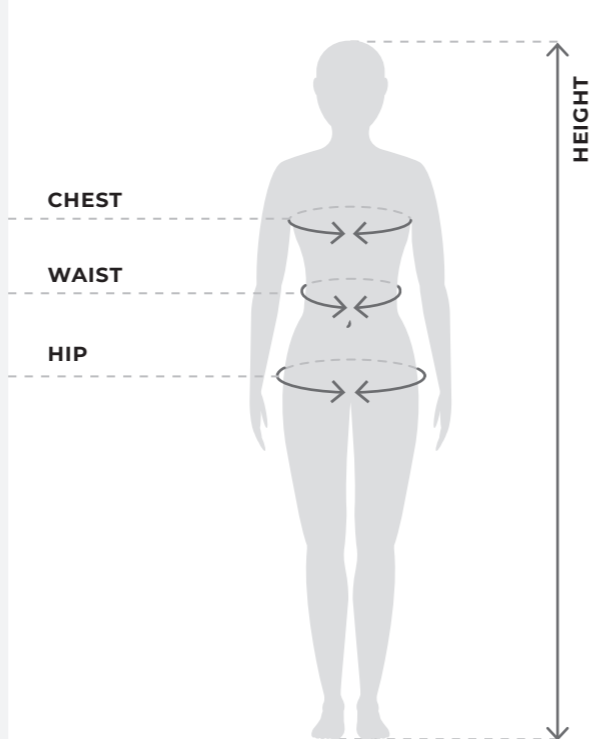

## SIZES - CLOTHING

	ADULT							
	HEIGHT		CHEST		WAIST		HIP	
	CM	FEET	CM	INCH	CM	INCH	CM	INCH
M	171-179	5FT6-5FT8	96-100	38-39.5	84-88	33-34.5	96-100	37.8-39.5
L	178-185	5FT8-6FT	100-104	39.5-41	88-92	34.5-36	100-104	39.5-41
XL	183-190	6FT-6FT2	104-108	41-42.5	92-97	36-38.2	104-108	41-42.5
2XL	188-195	6FT1-6FT4	108-113	42.5-44.5	97-102	38.2-40	108-112	42.5-44
3XL	193-200	6FT3-6FT5	113-122	44.5-48	102-112	40-44	112-121	44-47.6
4XL	198-205	6FT5-6FT7	122-131	48-51.6	112-122	44-48	121-130	47.6-51.2
5XL	203-210	6FT6-6FT8	131-140	51.6-55	122-132	48-52	130-139	51.2-54.7

### WOMAN FIT

	JUNIOR UP TO 13 YEARS OF AGE / JUSQU'À 13 ANS							
	HEIGHT		CHEST		WAIST		HIP	
	CM	FEET	CM	INCH	CM	INCH	CM	INCH
4XS	110-119	3FT6-3FT9	60-64	23.5-25	55-57	21.5-22.5	66-70	26-27.5
3XS	120-132	3FT9-4FT3	64-71	25-28	57-60	22.5-23.5	70-76	27.5-30
2XS	133-146	4FT3-4FT8	71-77	28-30	60-63	23.5-25	76-82	30-32
XS	147-160	4FT8-5FT2	77-83	30-32.7	63-66	25-26	82-88	32-34.6
S	159-168	5FT2-5FT5	84-88	33-34.5	67-71	26-28	91-95	35.8-37.5

	ADULT							
	HEIGHT		CHEST		WAIST		HIP	
	CM	FEET	CM	INCH	CM	INCH	CM	INCH
M	167-175	5FT4-5FT7	88-92	34.5-36	71-75	28-29.5	95-99	37.5-39
L	173-181	5FT6-5FT9	92-96	36-38	75-79	29.5-31	99-103	39-40.5
XL	179-187	5FT8-6FT1	96-100	38-39	79-83	31-33	103-107	40.5-42
2XL	185-191	6FT-6FT2	100-104	39-41	83-87	33-34	107-111	42-43.5
3XL	188-194	6FT1-6FT3	104-110	41-43	87-93	34-36.5	111-117	43.5-46
4XL	193-200	6FT3-6FT5	110-116	43-45.5	93-99	36.5-39	117-123	46-48.5